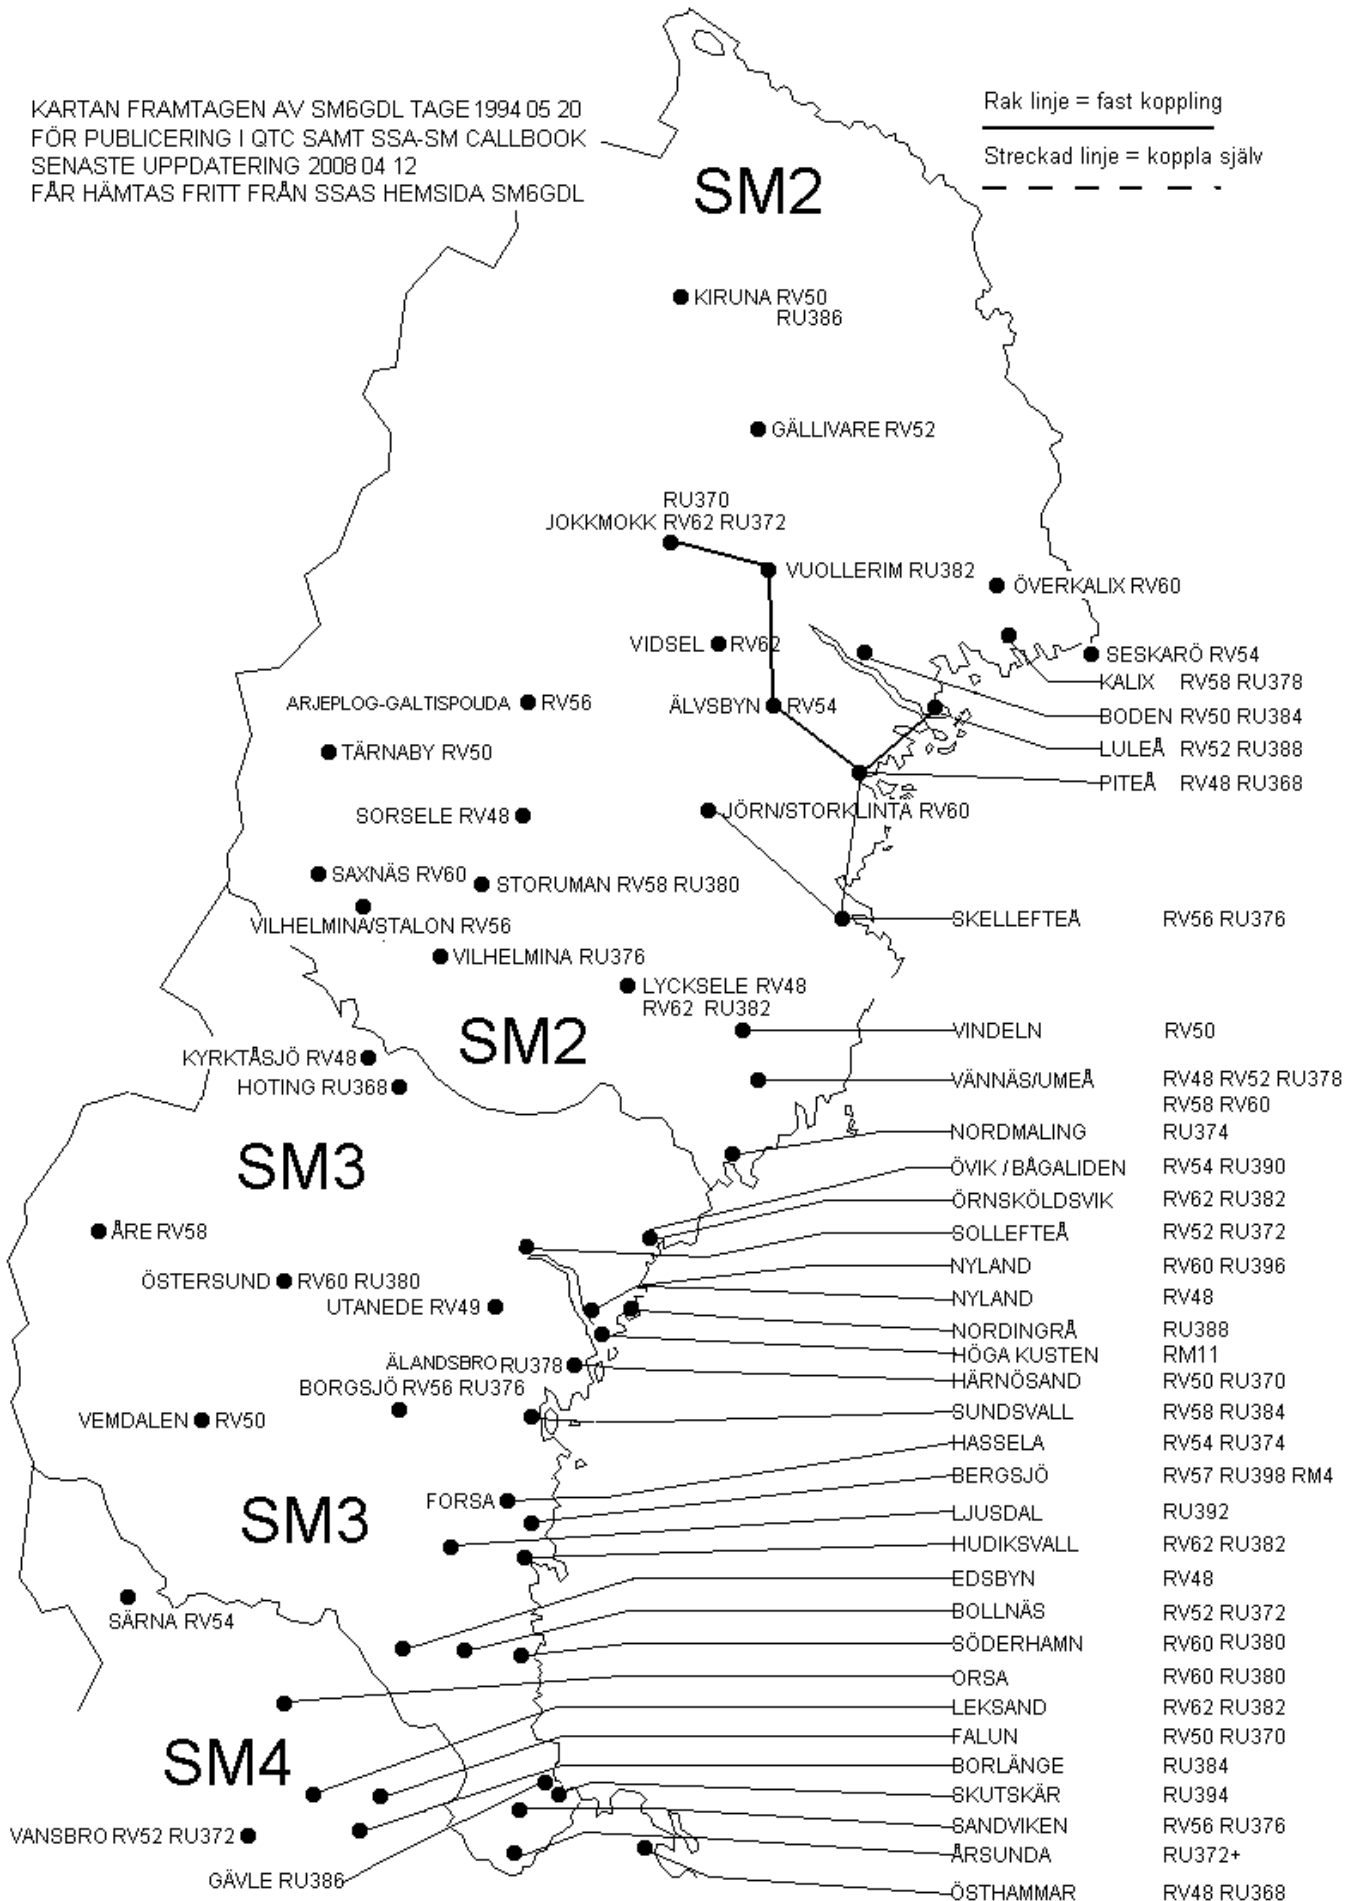

Med de nya RV och RU numren

Innehållsförteckning

Sid 1	Försättsblad.
Sid 2	Innehållsförteckning.
Sid 3	Karta norra Sverige.
Sid 4	Karta västra Svealand och västra Götaland.
Sid 5	Karta östra Svealand och östra Götaland.
Sid 6	Karta SM2.
Sid 7	Karta SM3.
Sid 8	Karta SM4.
Sid 9	Karta SM5, SM1.
Sid 10	Karta SM0.
Sid 11	Karta SM6.
Sid 12	Karta SM7.
Sid 13	2m-och 70cm-repeatrar sammanslagna i distrikt och sorterad på ort och i alfabetisk ordning.
Sid 15	Alla repeatrar sammanslagna och sorterad på ort och i alfabetisk ordning.

Rak linje = fast koppling
 Streckad linje = koppla själv
 - - - - -

KARTAN FRAMTAGEN AV SM6GDL TAGE 1994 05 20
FÖR PUBLICERING I QTC SAMT SSA-SM CALLBOOK
SENASTE UPPDATERING 2008 04 12
FÄR HÄMTAS FRITT FRÅN SSAS HEMSIDA SM6GDL

KARTAN FRAMTAGEN AV SM6GDL TAGE 1994 05 20
 FÖR PUBLICERING I QTC SAMT SSA-SM CALLBOOK
 SENASTE UPPDATERING 2008 04 12
 FÄR HÄMTAS FRITT FRÅN SSAS HEMSIDA SM6GDL

Rak linje = fast kontakt

Streckad linje = koppla själv