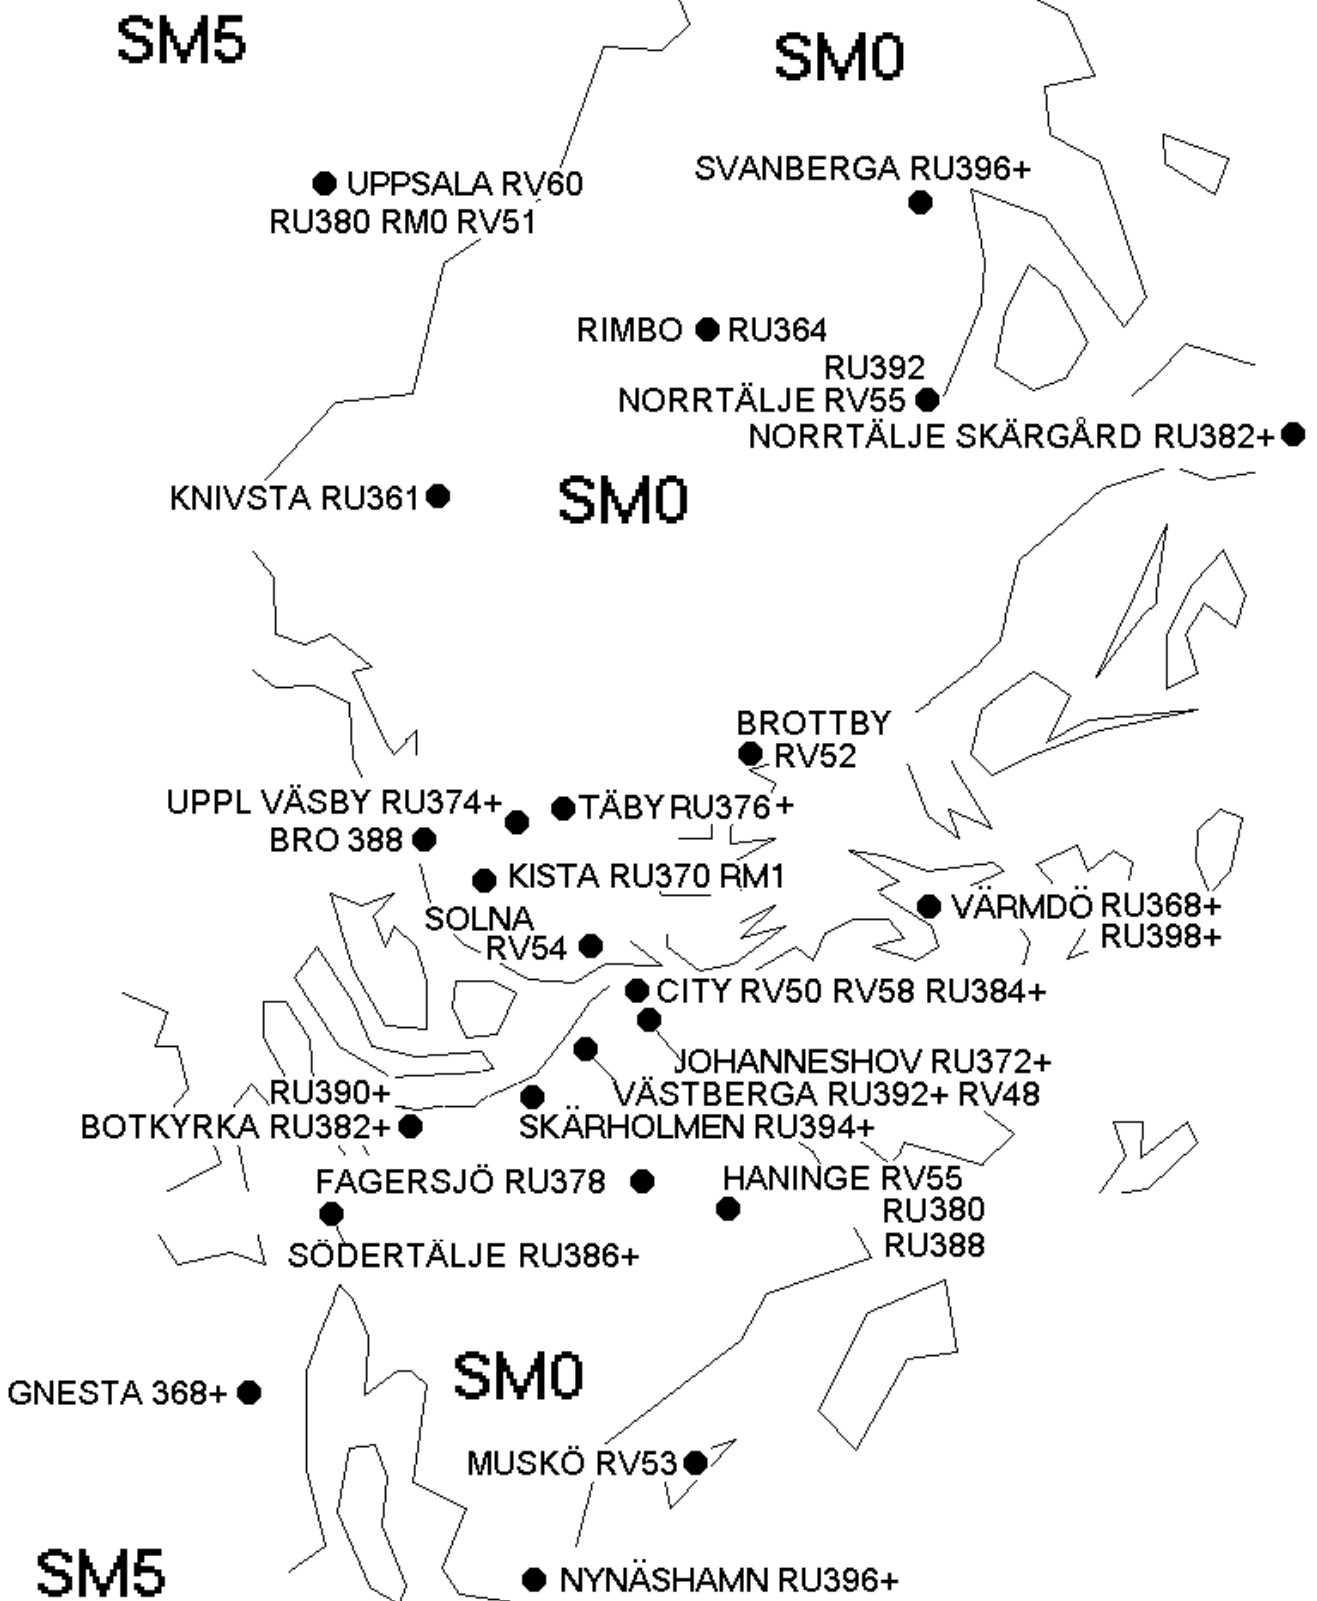

KARTAN FRAMTAGEN AV SM6GDL TAGE 1994 05 20
FÖR PUBLICERING I QTC SAMT SSA-SM CALLBOOK
SENASTE UPPDATERING 2008 04 12
FÄR HÄMTAS FRITT FRÅN SSAS HEMSIDA SM6GDL