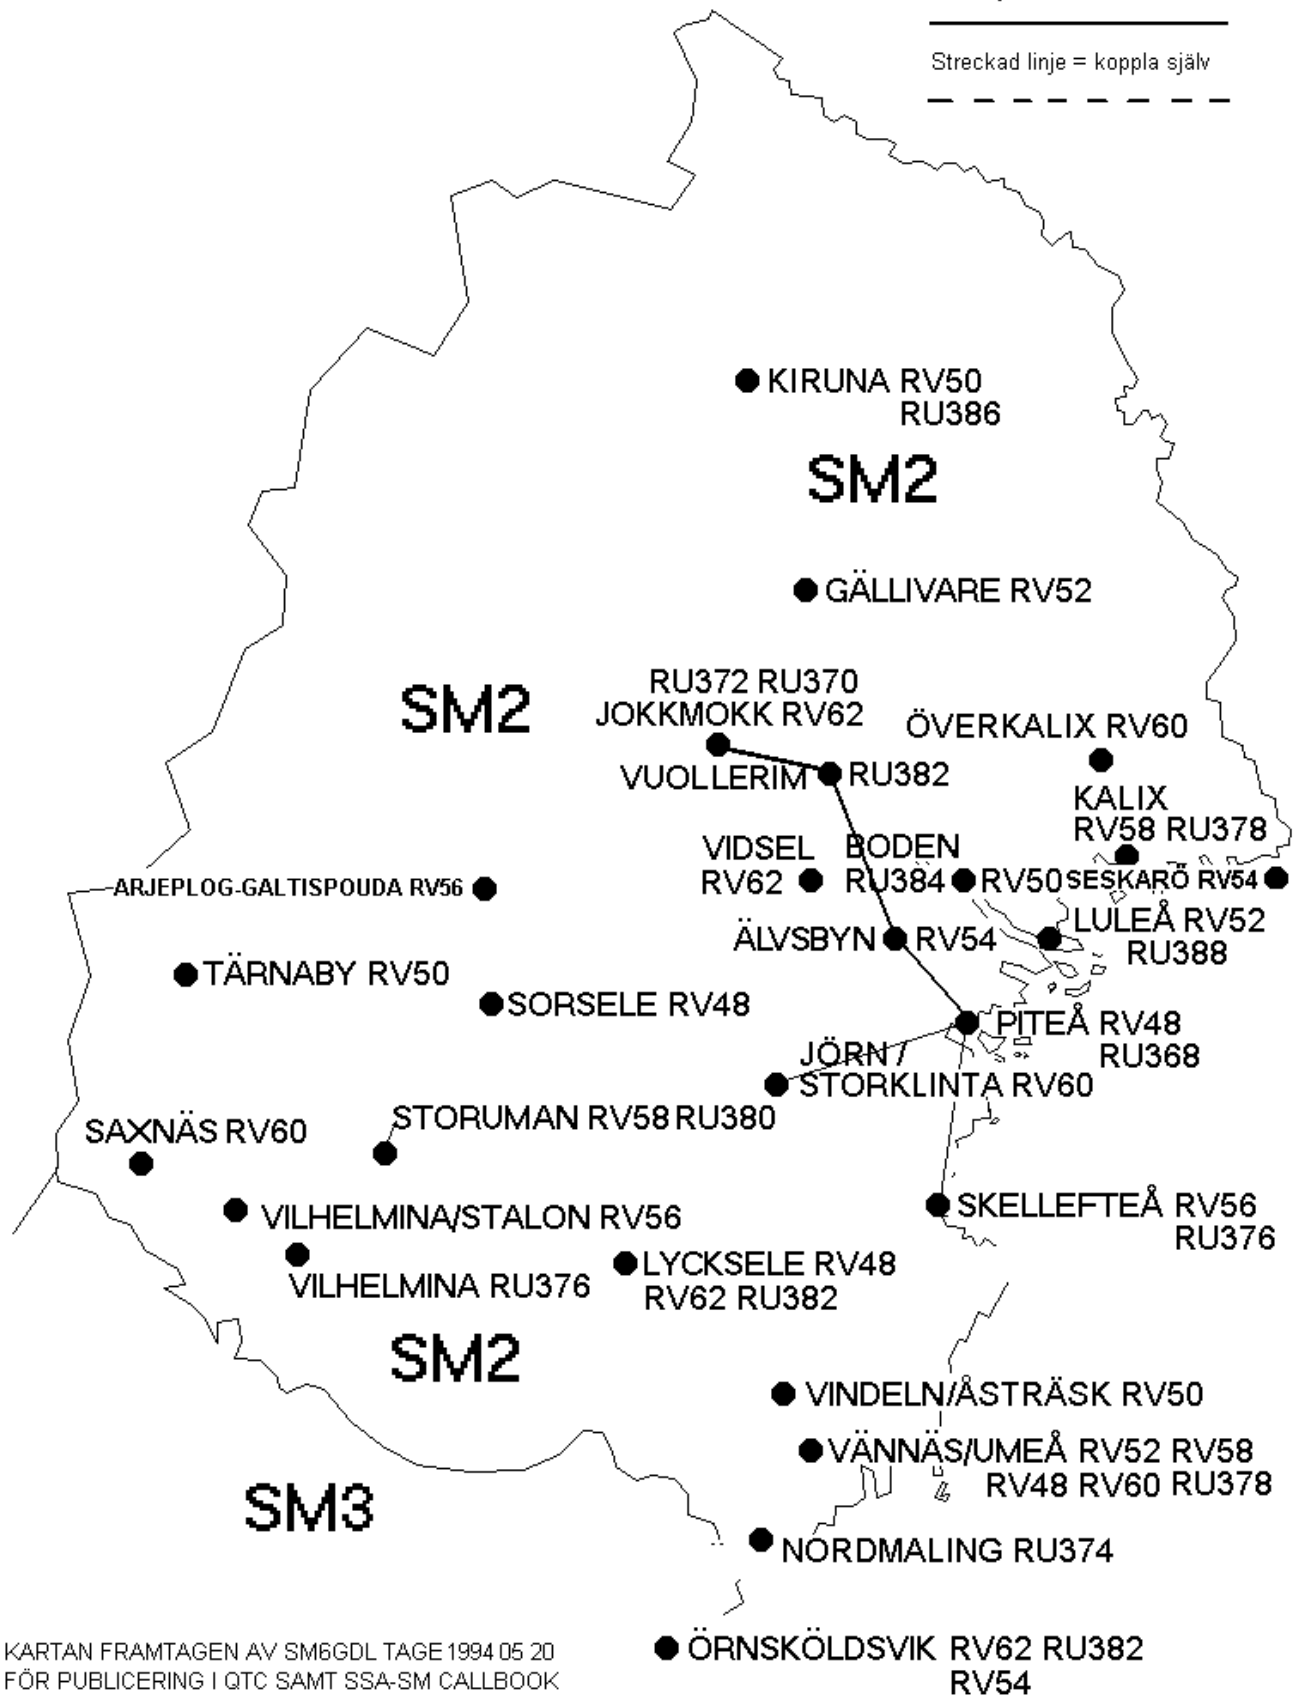

Med de nya RV och RU numren

Innehållsförteckning

Sid 1	Försättsblad.
Sid 2	Innehållsförteckning.
Sid 3	Karta norra Sverige.
Sid 4	Karta västra Svealand och västra Götaland.
Sid 5	Karta östra Svealand och östra Götaland.
Sid 6	Karta SM2.
Sid 7	Karta SM3.
Sid 8	Karta SM4.
Sid 9	Karta SM5, SM1.
Sid 10	Karta SM0.
Sid 11	Karta SM6.
Sid 12	Karta SM7.
Sid 13	2m-och 70cm-repeatrar sammanslagna i distrikt och sorterad på ort och i alfabetisk ordning.
Sid 15	Alla repeatrar sammanslagna och sorterad på ort och i alfabetisk ordning.

Rak linje = fast koppling
 Streckad linje = koppla själv
 - - - - -

KARTAN FRAMTAGEN AV SM6GDL TAGE 1994 05 20
FÖR PUBLICERING I QTC SAMT SSA-SM CALLBOOK
SENASTE UPPDATERING 2008 04 12
FÄR HÄMTAS FRITT FRÅN SSAS HEMSIDA SM6GDL

KARTAN FRAMTAGEN AV SM6GDL TAGE 1994 05 20
 FÖR PUBLICERING I QTC SAMT SSA-SM CALLBOOK
 SENASTE UPPDATERING 2008 04 12
 FÄR HÄMTAS FRITT FRÅN SSAS HEMSIDA SM6GDL

Rak linje = fast kontakt

Streckad linje = koppla själv