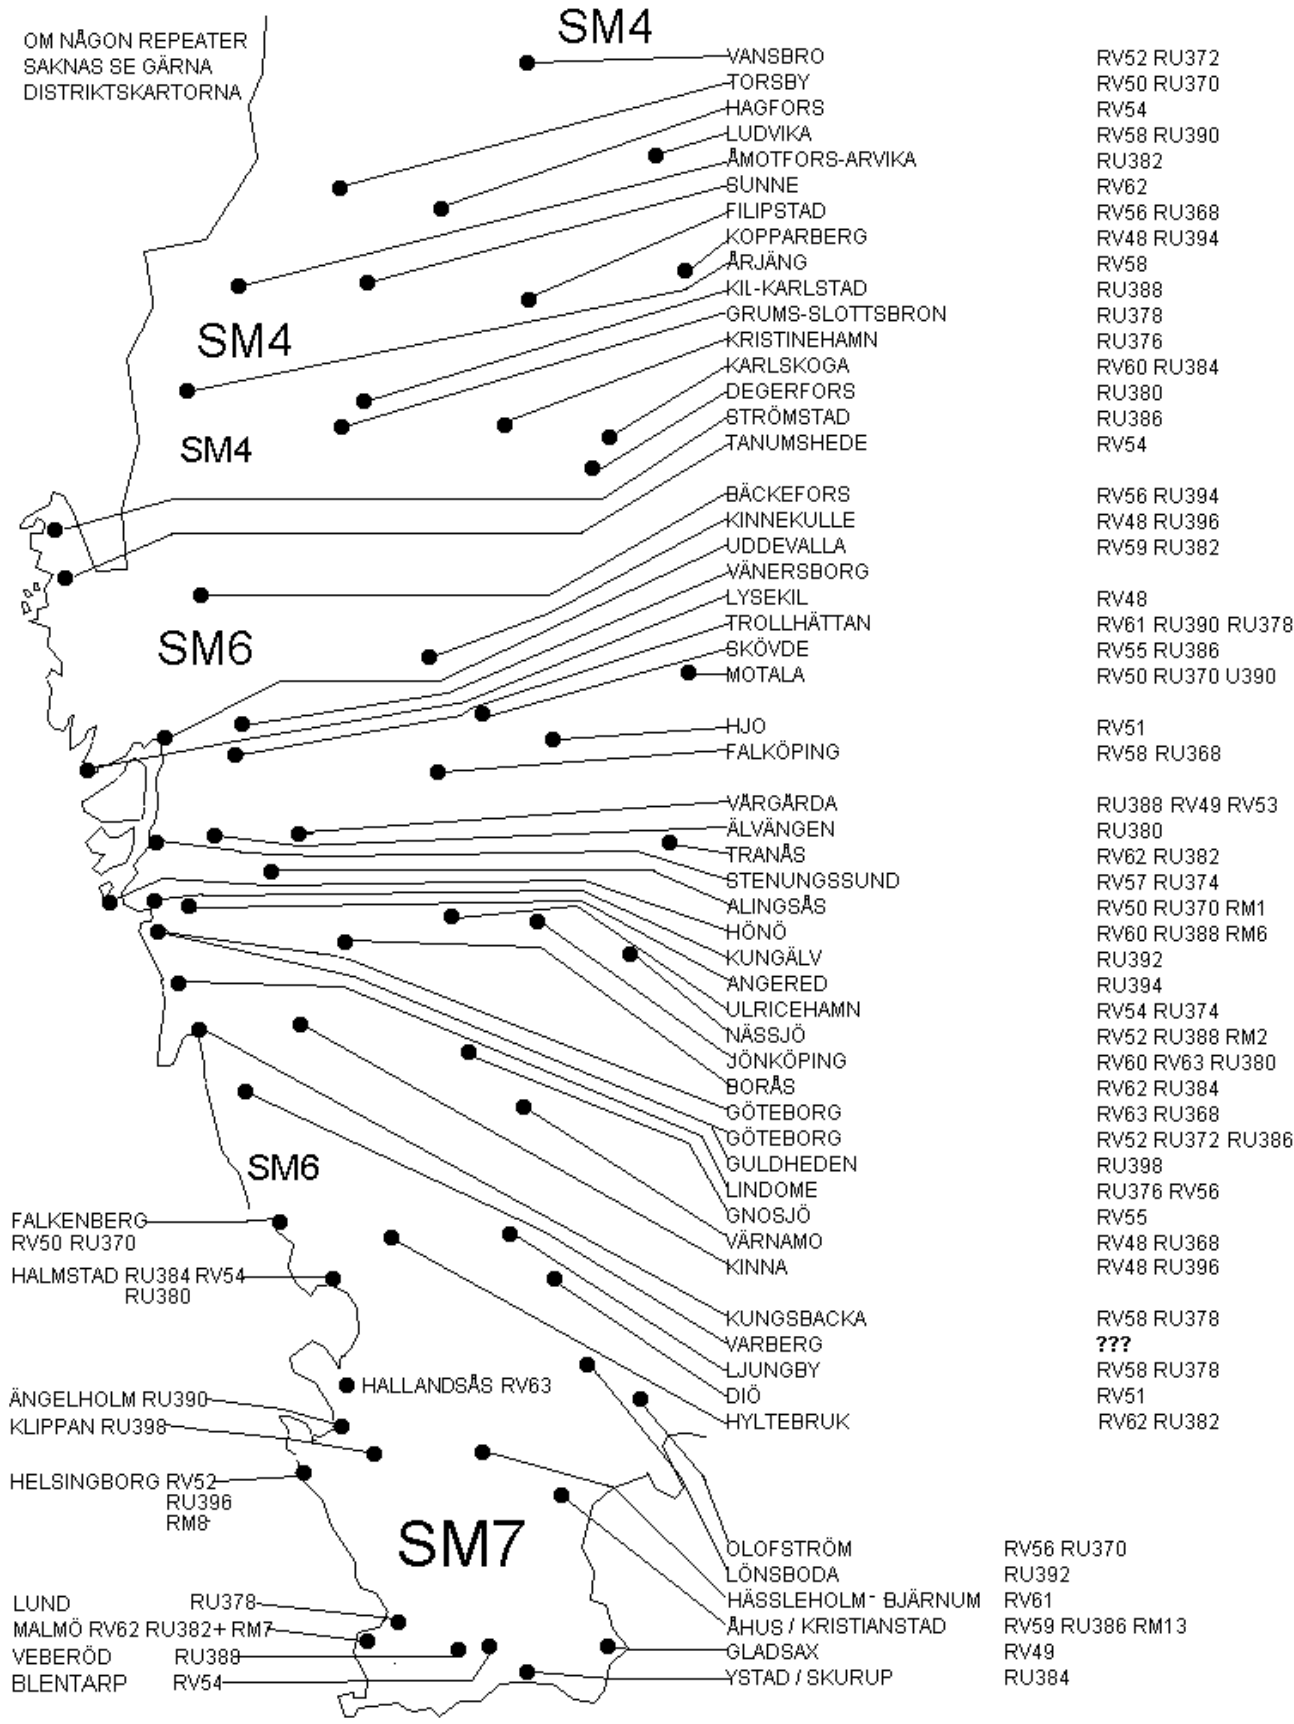

Med de nya RV och RU numren

Innehållsförteckning

Sid 1	Försättsblad.
Sid 2	Innehållsförteckning.
Sid 3	Karta norra Sverige.
Sid 4	Karta västra Svealand och västra Götaland.
Sid 5	Karta östra Svealand och östra Götaland.
Sid 6	Karta SM2.
Sid 7	Karta SM3.
Sid 8	Karta SM4.
Sid 9	Karta SM5, SM1.
Sid 10	Karta SM0.
Sid 11	Karta SM6.
Sid 12	Karta SM7.
Sid 13	2m-och 70cm-repeatrar sammanslagna i distrikt och sorterad på ort och i alfabetisk ordning.
Sid 15	Alla repeatrar sammanslagna och sorterad på ort och i alfabetisk ordning.

Idé och layout SM6GDL Tage.
Får distribueras till amatörer i Sverige och
hela världen med angivande av källan.
Sänd gärna kritik och rosor till
sm6gdl@ssa.se

KARTAN FRAMTAGEN AV SM6GDL TAGE 1994 05 20
 FÖR PUBLICERING I QTC SAMT SSA-SM CALLBOOK
 SENASTE UPPDATERING 2008 04 12
 FÄR HÄMTAS FRITT FRÅN SSAS HEMSIDA SM6GDL

Rak linje = fast koppling
 Streckad linje = koppla själv
 - - - - -

KARTAN FRAMTAGEN AV SM6GDL TAGE 1994 05 20
FÖR PUBLICERING I QTC SAMT SSA-SM CALLBOOK
SENASTE UPPDATERING 2008 04 12
FÄR HÄMTAS FRITT FRÅN SSAS HEMSIDA SM6GDL

KARTAN FRAMTAGEN AV SM6GDL TAGE 1994 05 20
 FÖR PUBLICERING I QTC SAMT SSA-SM CALLBOOK
 SENASTE UPPDATERING 2008 04 12
 FÄR HÄMTAS FRITT FRÅN SSAS HEMSIDA SM6GDL

Rak linje = fast kontakt

Streckad linje = koppla själv