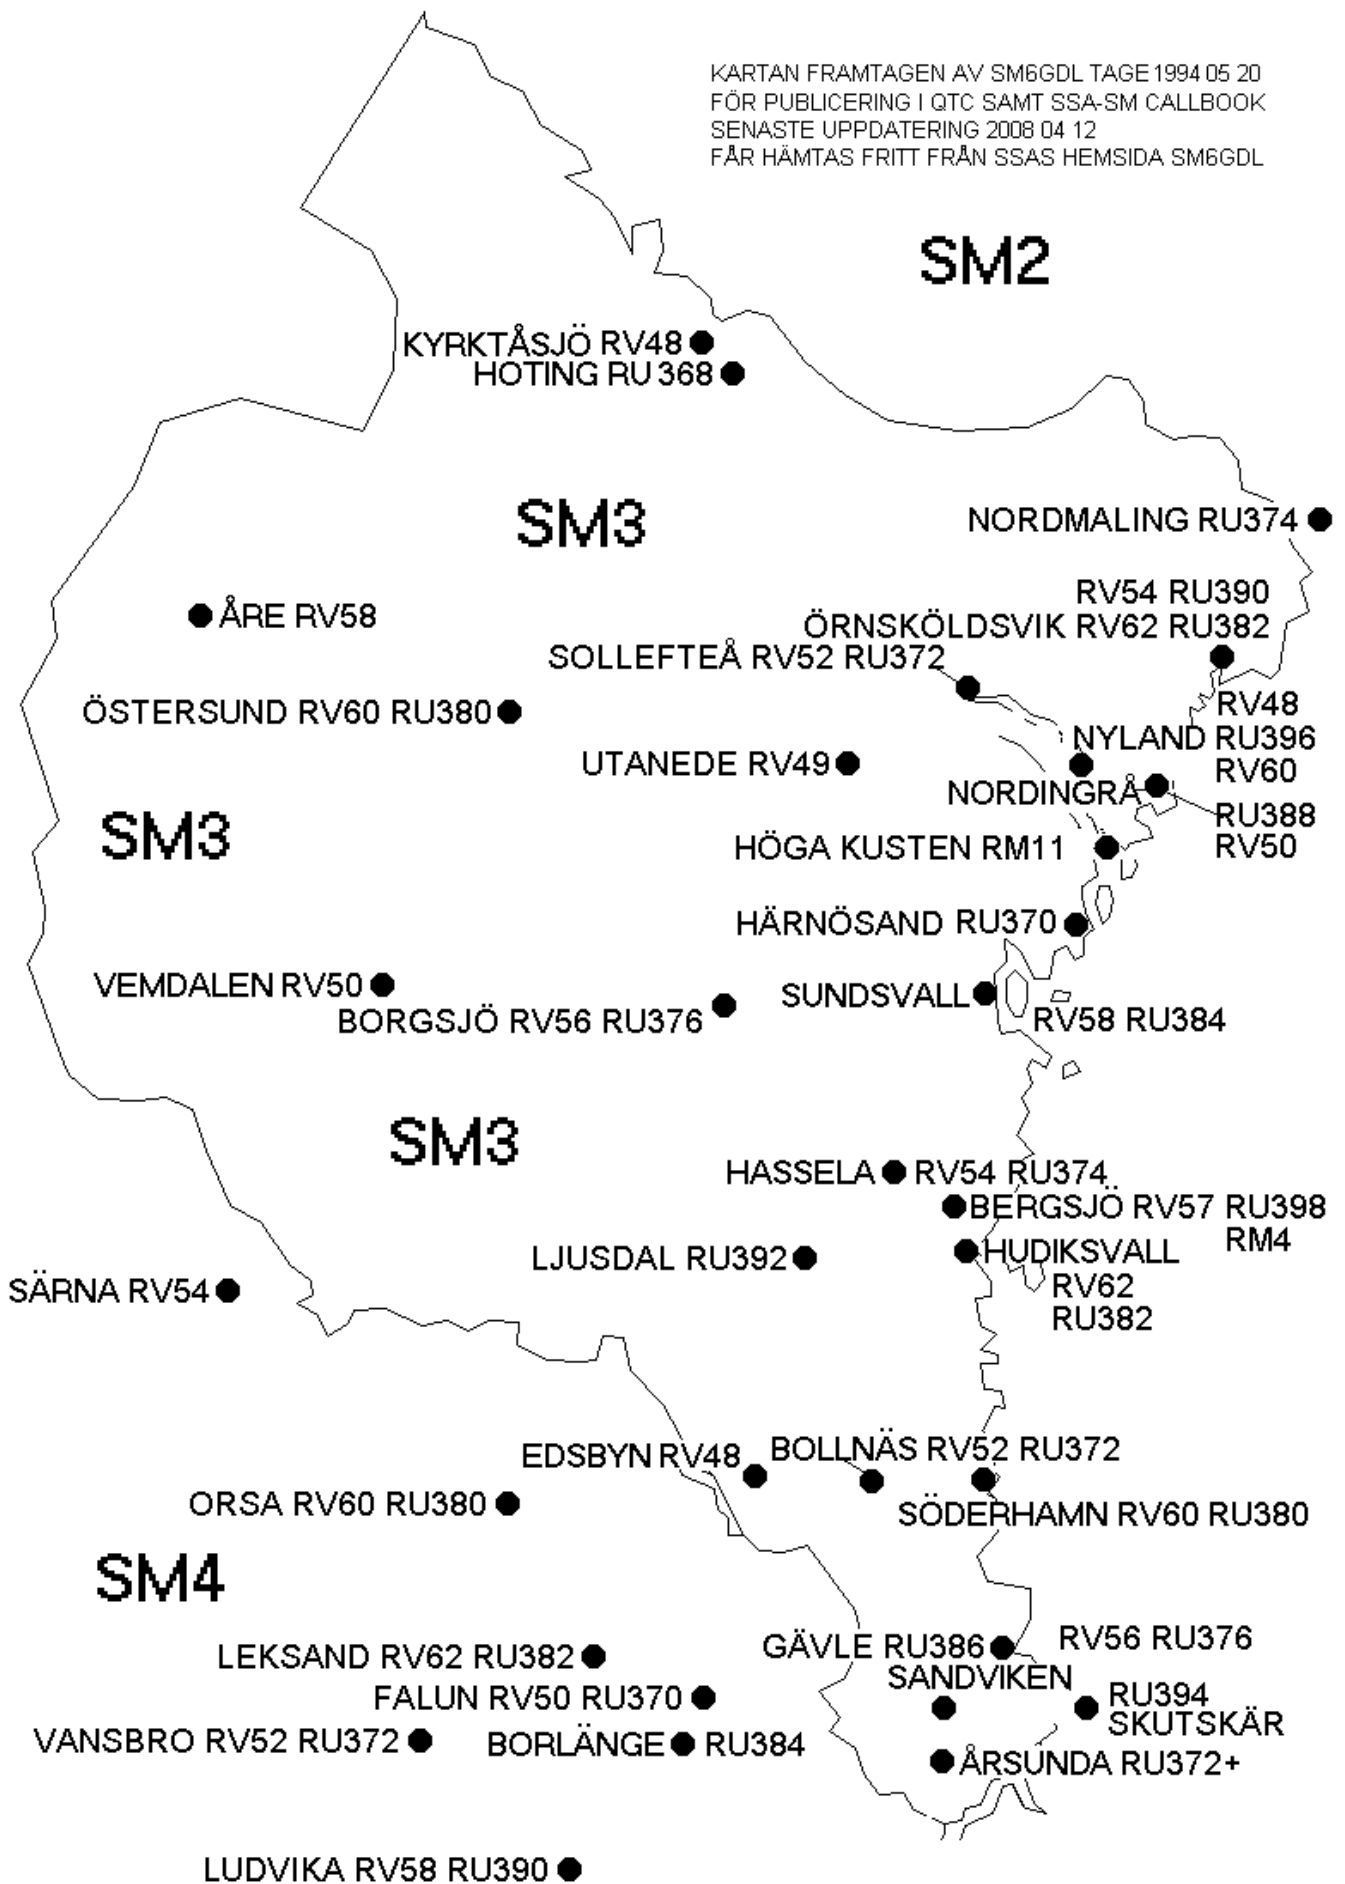

KARTAN FRAMTAGEN AV SM6GDL TAGE 1994 05 20
FÖR PUBLICERING I QTC SAMT SSA-SM CALLBOOK
SENASTE UPPDATERING 2008 04 12
FÅR HÄMTAS FRITT FRÅN SSAS HEMSIDA SM6GDL